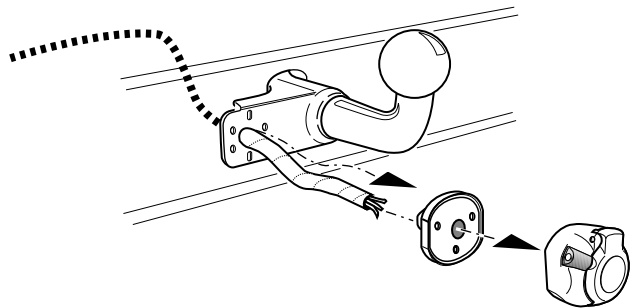

12

INFO Anschluß Steckdose / Connection de la prise / Socket connection / Contactdoos aansluiting

DIN/ISO 1724		D	F	GB	NL
	1/L	gelb	jaune	yellow	geel
	2	blau	bleu	blue	blauw
	1-8	weiß	blanc	white	wit
	4/R	grün	vert	green	groen
	5/58-R	braun	marron	brown	bruin
	6/54	rot	rouge	red	rood
	7/58-L	schwarz	noir	black	zwart
	8/58-b	grau	gris	grey	grijs

13