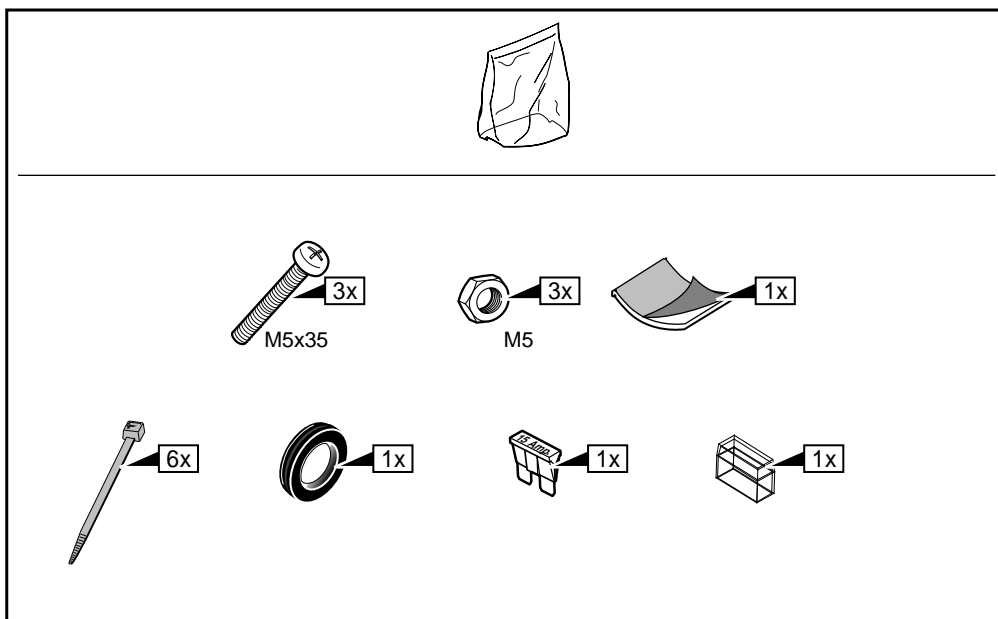

**Einbauanleitung Elektrosatz  
Anhängervorrichtung mit 12-N Steckdose  
lt. DIN/ISO Norm 1724**

**Instructions de montage du faisceau  
électrique pour crochet d'attelage  
conforme à la norme  
DIN/ISO 1724 prise 12-N**

**Fitting instructions electric wiringkit  
towbar with 12-N socket up to  
DIN/ISO norm 1724**

**Montage-handleiding elektrokabelset voor  
trekhaak met 12-N contactdoos  
vlg. DIN/ISO norm 1724**

Yaris Hatchback (3Drs & 5Drs) 2001-

Bestel Nr.: TO-088-BL

\* Teilliste

\* Liste de pieces

\* Part list

\* Onderdelenlijst

23

**!** FUNKTIONEN KONTROLLIEREN !  
**!** CONTRÔLER LES FONCTIONS !  
**!** CHECK FUNCTIONS !  
**!** CONTROLEER FUNCTIES !