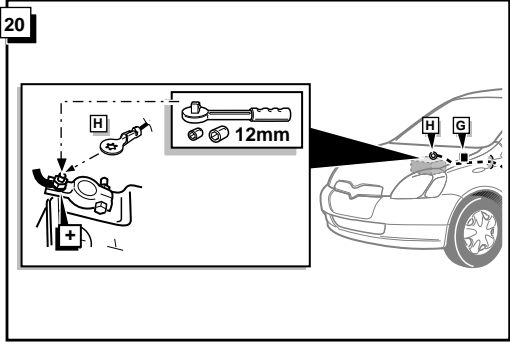

23

! FUNKTIONEN KONTROLLIEREN !
! CONTRÔLER LES FONCTIONS !
! CHECK FUNCTIONS !
! CONTROLEER FUNCTIES !