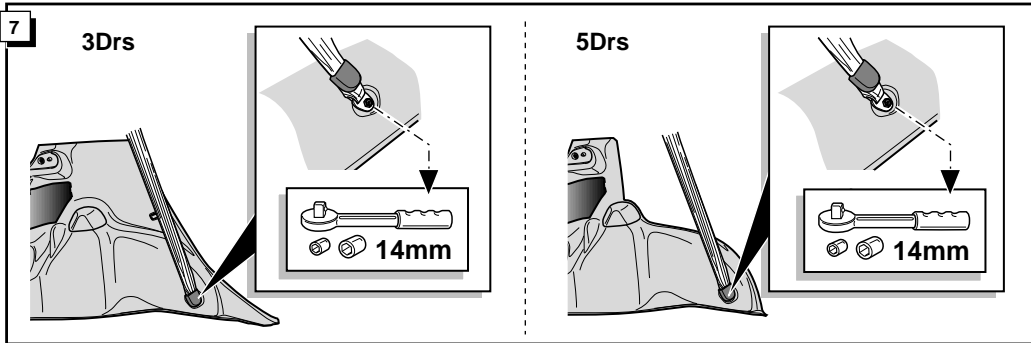

**Einbauanleitung Elektrosatz  
Anhängervorrichtung mit 12-N Steckdose  
lt. DIN/ISO Norm 1724**

**Instructions de montage du faisceau  
électrique pour crochet d'attelage  
conforme à la norme  
DIN/ISO 1724 prise 12-N**

Bestel Nr.: TO-088-BL

\* Teilliste

\* Liste de pieces

\* Part list

\* Onderdelenlijst

23

**!** FUNKTIONEN KONTROLLIEREN !  
**!** CONTRÔLER LES FONCTIONS !  
**!** CHECK FUNCTIONS !  
**!** CONTROLEER FUNCTIES !