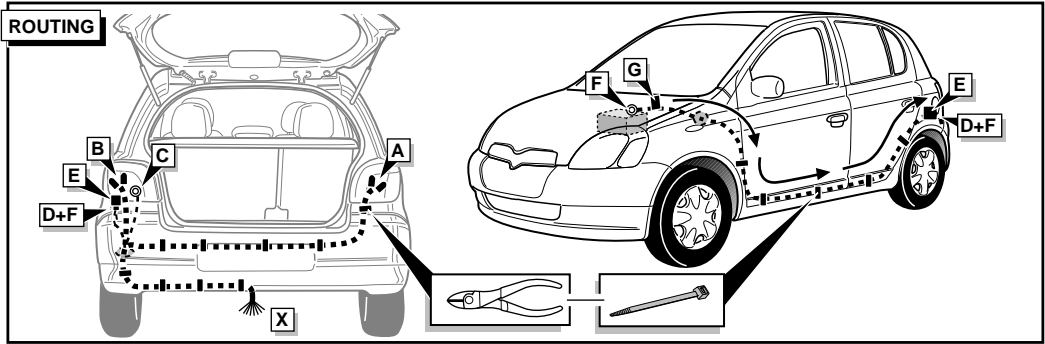

23

! FUNKTIONEN KONTROLLIEREN !
! CONTRÔLER LES FONCTIONS !
! CHECK FUNCTIONS !
! CONTROLEER FUNCTIES !