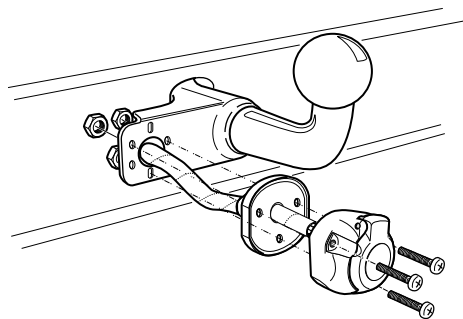

12

INFO Anschluß Steckdose / Connection de la prise / Socket connection / Contactdoos aansluiting

DIN/ISO 1724		D	F	GB	NL
	1/L	gelb	jaune	yellow	geel
	2	blau	bleu	blue	blauw
	1-8	weiß	blanc	white	wit
	4/R	grün	vert	green	groen
	5/58-R	braun	marron	brown	bruin
	6/54	rot	rouge	red	rood
	7/58-L	schwarz	noir	black	zwart
	8/58-b	grau	gris	grey	grijs

13

14

15

16

17