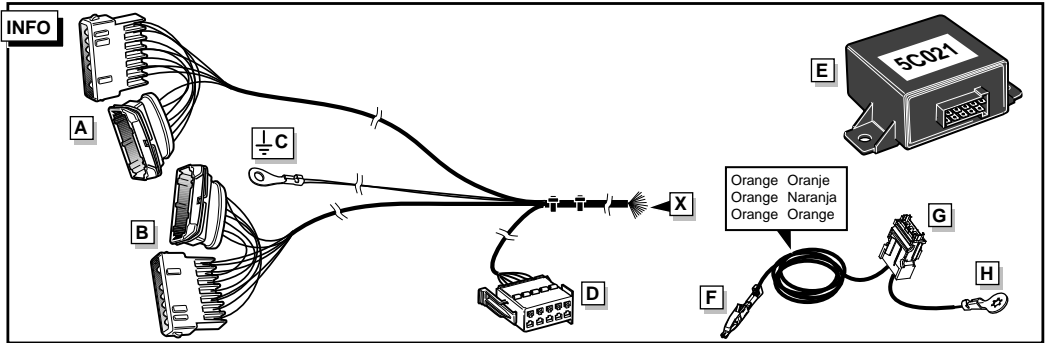

**Einbauanleitung Elektrosatz  
Anhängervorrichtung mit 12-N Steckdose  
lt. DIN/ISO Norm 1724**

**Instructions de montage du faisceau  
électrique pour crochet d'attelage  
conforme à la norme  
DIN/ISO 1724 prise 12-N**

**Fitting instructions electric wiringkit  
towbar with 12-N socket up to  
DIN/ISO norm 1724**

**Montage-handleiding elektrokabelset voor  
trekhaak met 12-N contactdoos  
vlg. DIN/ISO norm 1724**

Yaris Hatchback (3Drs & 5Drs) 2001-

Bestel Nr.: TO-088-BL

\* Teilliste

\* Liste de pieces

\* Part list

\* Onderdelenlijst

23

**!** FUNKTIONEN KONTROLLIEREN !  
**!** CONTRÔLER LES FONCTIONS !  
**!** CHECK FUNCTIONS !  
**!** CONTROLEER FUNCTIES !

12

**INFO** Anschluß Steckdose / Connection de la prise / Socket connection / Contactdoos aansluiting

DIN/ISO 1724		D	F	GB	NL
	1/L	gelb	jaune	yellow	geel
	2	blau	bleu	blue	blauw
	1-8	weiß	blanc	white	wit
	4/R	grün	vert	green	groen
	5/58-R	braun	marron	brown	bruin
	6/54	rot	rouge	red	rood
	7/58-L	schwarz	noir	black	zwart
	8/58-b	grau	gris	grey	grijs