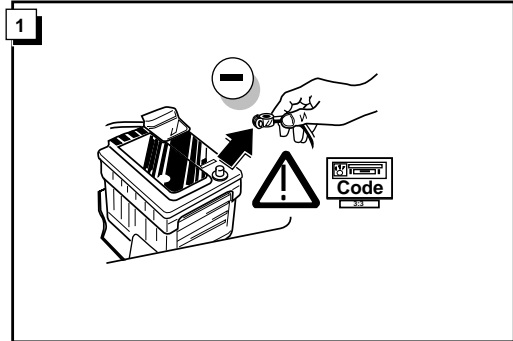

**Einbauanleitung Elektrosatz  
Anhängervorrichtung mit 12-N Steckdose  
lt. DIN/ISO Norm 1724**

**Instructions de montage du faisceau  
électrique pour crochet d'attelage  
conforme à la norme  
DIN/ISO 1724 prise 12-N**

Bestel Nr.: TO-088-BL

\* Teilliste

\* Liste de pieces

\* Part list

\* Onderdelenlijst

23

**!** FUNKTIONEN KONTROLLIEREN !  
**!** CONTRÔLER LES FONCTIONS !  
**!** CHECK FUNCTIONS !  
**!** CONTROLEER FUNCTIES !