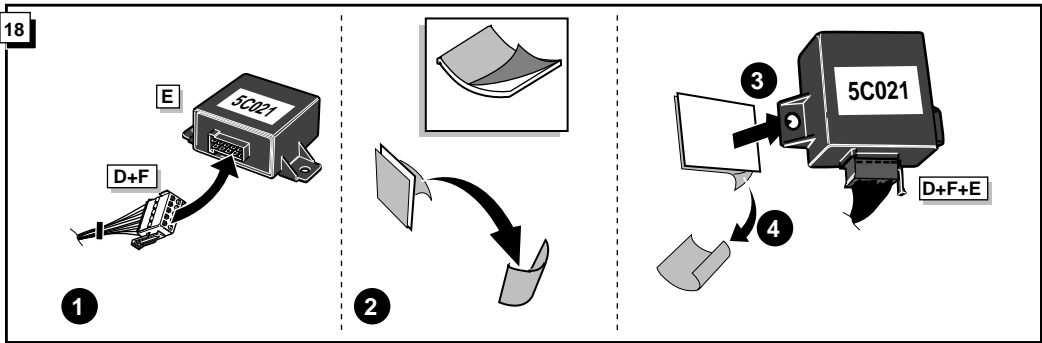

**Einbauanleitung Elektrosatz  
Anhängervorrichtung mit 12-N Steckdose  
lt. DIN/ISO Norm 1724**

**Instructions de montage du faisceau  
électrique pour crochet d'attelage  
conforme à la norme  
DIN/ISO 1724 prise 12-N**

**Fitting instructions electric wiringkit  
towbar with 12-N socket up to  
DIN/ISO norm 1724**

**Montage-handleiding elektrokabelset voor  
trekhaak met 12-N contactdoos  
vlg. DIN/ISO norm 1724**

Yaris Hatchback (3Drs & 5Drs) 2001-

Bestel Nr.: TO-088-BL

\* Teilliste

\* Liste de pieces

\* Part list

\* Onderdelenlijst

23

**!** FUNKTIONEN KONTROLLIEREN !  
**!** CONTRÔLER LES FONCTIONS !  
**!** CHECK FUNCTIONS !  
**!** CONTROLEER FUNCTIES !

12

**INFO** Anschluß Steckdose / Connection de la prise / Socket connection / Contactdoos aansluiting

DIN/ISO 1724		D	F	GB	NL
	1/L	gelb	jaune	yellow	geel
	2	blau	bleu	blue	blauw
	1-8	weiß	blanc	white	wit
	4/R	grün	vert	green	groen
	5/58-R	braun	marron	brown	bruin
	6/54	rot	rouge	red	rood
	7/58-L	schwarz	noir	black	zwart
	8/58-b	grau	gris	grey	grijs