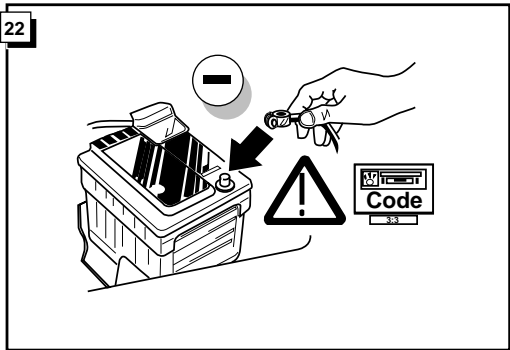

**Einbauanleitung Elektrosatz  
Anhängervorrichtung mit 12-N Steckdose  
lt. DIN/ISO Norm 1724**

**Instructions de montage du faisceau  
électrique pour crochet d'attelage  
conforme à la norme  
DIN/ISO 1724 prise 12-N**

**Fitting instructions electric wiringkit  
towbar with 12-N socket up to  
DIN/ISO norm 1724**

**Montage-handleiding elektrokabelset voor  
trekhaak met 12-N contactdoos  
vlg. DIN/ISO norm 1724**

Yaris Hatchback (3Drs & 5Drs) 2001-

Bestel Nr.: TO-088-BL

\* Teilliste

\* Liste de pieces

\* Part list

\* Onderdelenlijst

23

**!** FUNKTIONEN KONTROLLIEREN !  
**!** CONTRÔLER LES FONCTIONS !  
**!** CHECK FUNCTIONS !  
**!** CONTROLEER FUNCTIES !