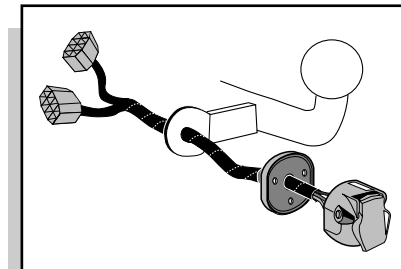

**Einbauanleitung Elektrosatz  
Anhängervorrichtung mit 12-N Steckdose  
lt. DIN/ISO Norm 1724**

**Instructions de montage du faisceau  
électrique pour crochet d'attelage  
conforme à la norme  
DIN/ISO 1724 prise 12-N**

**Fitting instructions electric wiringkit  
towbar with 12-N socket up to  
DIN/ISO norm 1724**

**Montage-handleiding elektrokabelset voor  
trekhaak met 12-N contactdoos  
vlg. DIN/ISO norm 1724**

Yaris Hatchback (3Drs & 5Drs) 2001-