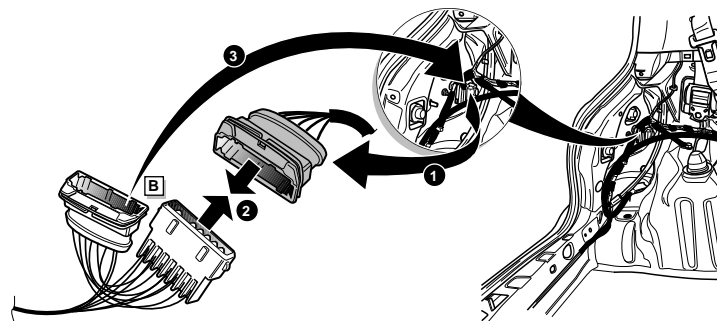

12

INFO Anschluß Steckdose / Connection de la prise / Socket connection / Contactdoos aansluiting

DIN/ISO 1724		D	F	GB	NL
	1/L	gelb	jaune	yellow	geel
	2	blau	bleu	blue	blauw
	1-8	weiß	blanc	white	wit
	4/R	grün	vert	green	groen
	5/58-R	braun	marron	brown	bruin
	6/54	rot	rouge	red	rood
	7/58-L	schwarz	noir	black	zwart
	8/58-b	grau	gris	grey	grijs

13

14

15

16

17