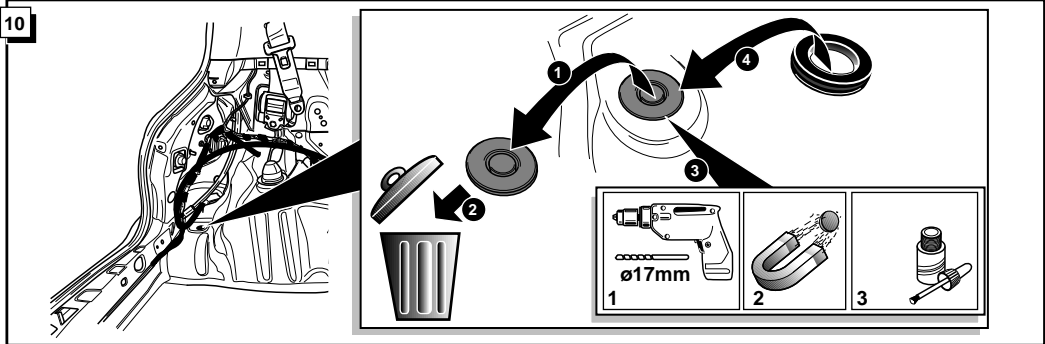

**Einbauanleitung Elektrosatz  
Anhängervorrichtung mit 12-N Steckdose  
lt. DIN/ISO Norm 1724**

**Instructions de montage du faisceau  
électrique pour crochet d'attelage  
conforme à la norme  
DIN/ISO 1724 prise 12-N**

Bestel Nr.: TO-088-BL

\* Teilliste

\* Liste de pieces

\* Part list

\* Onderdelenlijst

23

**!** FUNKTIONEN KONTROLLIEREN !  
**!** CONTRÔLER LES FONCTIONS !  
**!** CHECK FUNCTIONS !  
**!** CONTROLEER FUNCTIES !