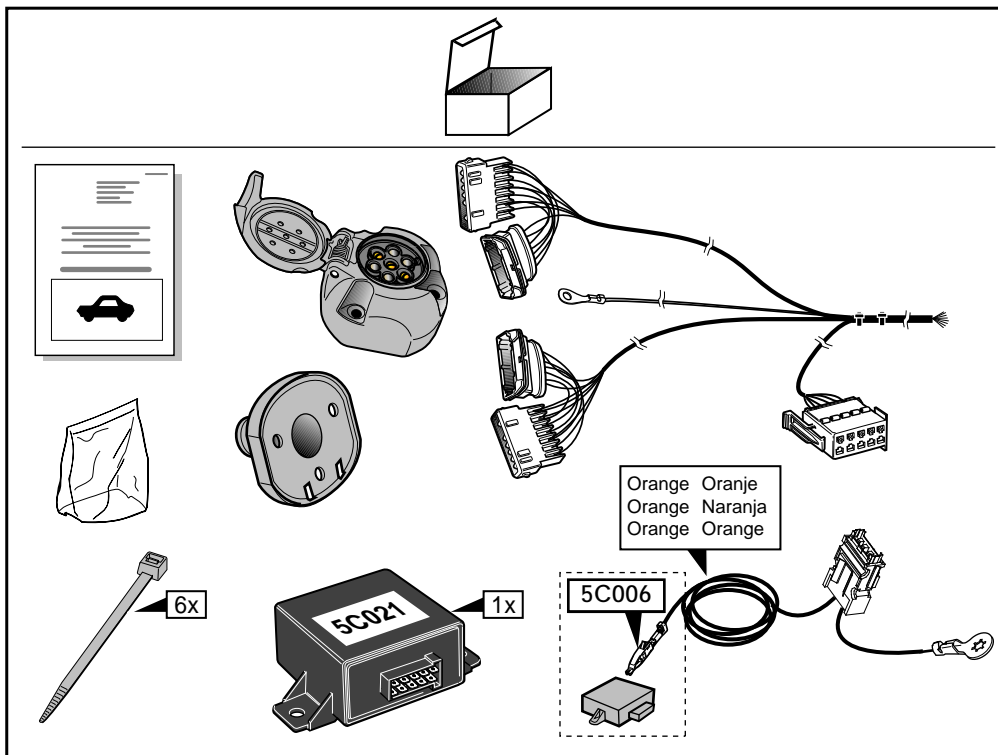

**Einbauanleitung Elektrosatz  
Anhängervorrichtung mit 12-N Steckdose  
lt. DIN/ISO Norm 1724**

**Instructions de montage du faisceau  
électrique pour crochet d'attelage  
conforme à la norme  
DIN/ISO 1724 prise 12-N**

**Fitting instructions electric wiringkit  
towbar with 12-N socket up to  
DIN/ISO norm 1724**

**Montage-handleiding elektrokabelset voor  
trekhaak met 12-N contactdoos  
vlg. DIN/ISO norm 1724**

Yaris Hatchback (3Drs & 5Drs) 2001-

Bestel Nr.: TO-088-BL

\* Teilliste

\* Liste de pieces

\* Part list

\* Onderdelenlijst

23

**!** FUNKTIONEN KONTROLLIEREN !  
**!** CONTRÔLER LES FONCTIONS !  
**!** CHECK FUNCTIONS !  
**!** CONTROLEER FUNCTIES !

12

**INFO** Anschluß Steckdose / Connection de la prise / Socket connection / Contactdoos aansluiting

DIN/ISO 1724		D	F	GB	NL
	1/L	gelb	jaune	yellow	geel
	2	blau	bleu	blue	blauw
	1-8	weiß	blanc	white	wit
	4/R	grün	vert	green	groen
	5/58-R	braun	marron	brown	bruin
	6/54	rot	rouge	red	rood
	7/58-L	schwarz	noir	black	zwart
	8/58-b	grau	gris	grey	grijs