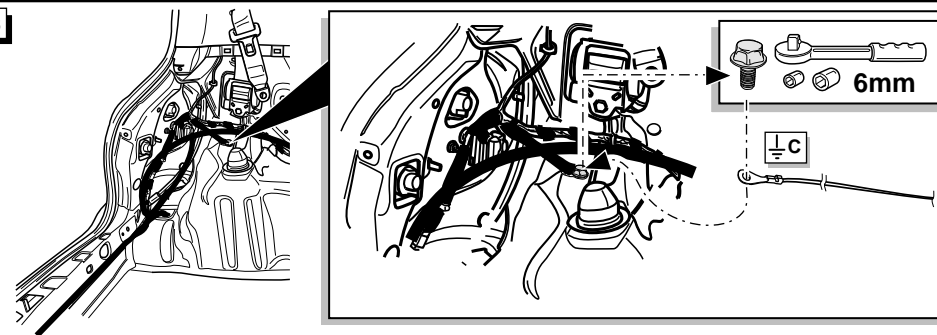

12

INFO Anschluß Steckdose / Connection de la prise / Socket connection / Contactdoos aansluiting

DIN/ISO 1724		D	F	GB	NL
	1/L	gelb	jaune	yellow	geel
	2	blau	bleu	blue	blauw
	1-8	weiß	blanc	white	wit
	4/R	grün	vert	green	groen
	5/58-R	braun	marron	brown	bruin
	6/54	rot	rouge	red	rood
	7/58-L	schwarz	noir	black	zwart
	8/58-b	grau	gris	grey	grijs

13

14

15

16

17