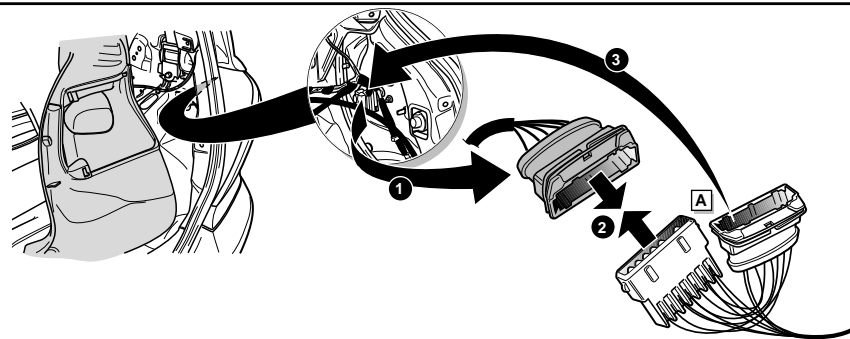

12

INFO Anschluß Steckdose / Connection de la prise / Socket connection / Contactdoos aansluiting

DIN/ISO 1724		D	F	GB	NL
	1/L	gelb	jaune	yellow	geel
	2	blau	bleu	blue	blauw
	1-8	weiß	blanc	white	wit
	4/R	grün	vert	green	groen
	5/58-R	braun	marron	brown	bruin
	6/54	rot	rouge	red	rood
	7/58-L	schwarz	noir	black	zwart
	8/58-b	grau	gris	grey	grijs

13

14

15

16

17