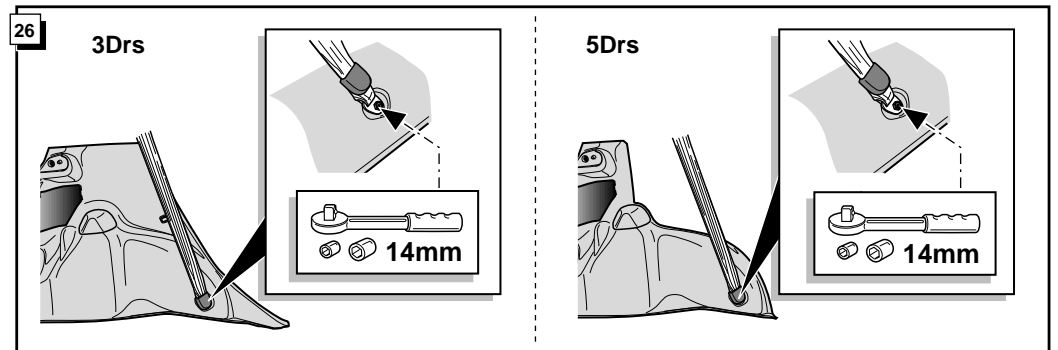

**Einbauanleitung Elektrosatz  
Anhängervorrichtung mit 12-N Steckdose  
lt. DIN/ISO Norm 1724**

**Instructions de montage du faisceau  
électrique pour crochet d'attelage  
conforme à la norme  
DIN/ISO 1724 prise 12-N**

Bestel Nr.: TO-088-BL

\* Teilliste

\* Liste de pieces

\* Part list

\* Onderdelenlijst

23

**!** FUNKTIONEN KONTROLLIEREN !  
**!** CONTRÔLER LES FONCTIONS !  
**!** CHECK FUNCTIONS !  
**!** CONTROLEER FUNCTIES !