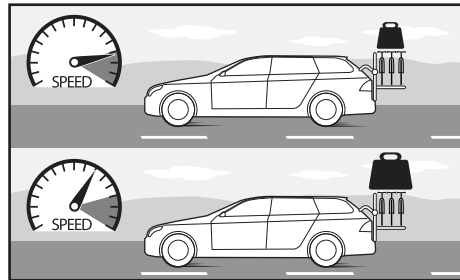

OPTIONAL

POMELLO ANTIFURTO

Art.000026400000

BRACCETTO DOPPIO

Art.000104100000

BRACCETTO DOPPIO

Art.000103900000

BRACCETTO LUNGO

Art.000104000000

MIN Ø30 mm / 1.2"
MAX Ø50 mm / 2"

MIN 30x60 mm / 1.2"x2.4"
MAX 50x70 mm / 2"x2.7"

MIN 22"
MAX 29"

MAX 75mm / 3"

MAX 1210mm / 47.6"

No Tandem

F.lli Menabò S.r.l.
Via 8 Marzo, 3
42025 Cavriago (RE) ITALY
customercare@flli-menabo.it
www.menabocaraccessories.com

Product registration

IT) eu.menabocaraccessories.com/ita/product-support-ita
EN) eu.menabocaraccessories.com/eng/product-support-eng
DE) eu.menabocaraccessories.com/deu/product-support-deu
FR) eu.menabocaraccessories.com/fra/product-support-fra
ES) eu.menabocaraccessories.com/esp/product-support-esp

Cod.Istr.	500008500003
Data	15/03/2021

www.menabocaraccessories.com

Name

Surname

Email

Telephone

Serial number

Product name

Sign in