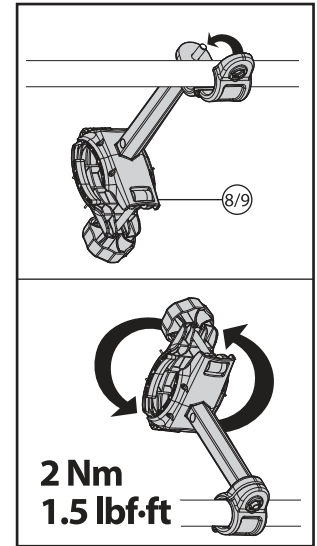

8

x2

x3

N.		Q.
8		1
9		1