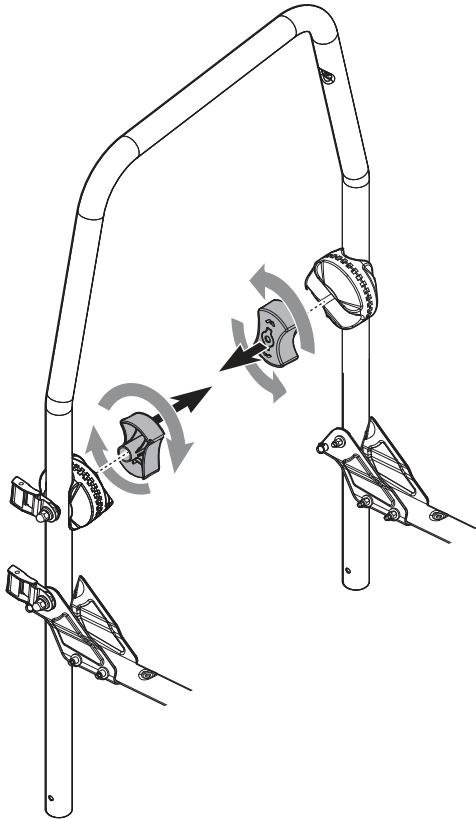

1

x2

x3

N.		Q.
1		1
2		1
22		2
24	M6	4
25	Ø6x12	6
28	M6x40	2
29	M6x35	2
30		2
31		2