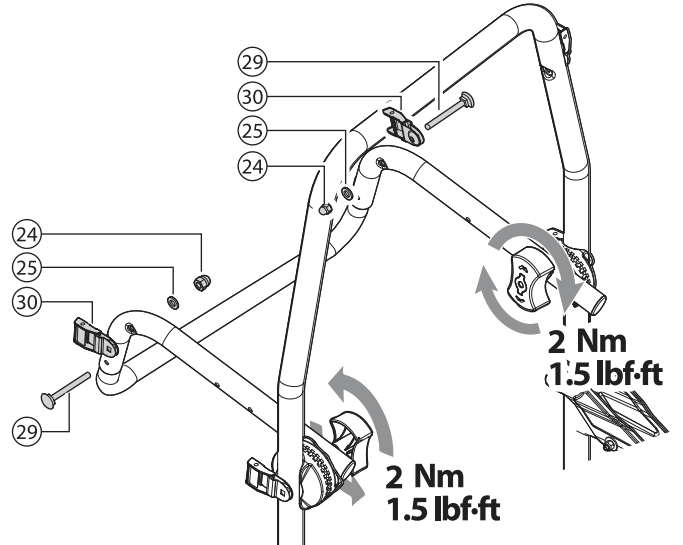

1

x2

x3

N.		Q.
1		1
2		1
22		2
24	M6	4
25	Ø6x12	6
28	M6x40	2
29	M6x35	2
30		2
31		2