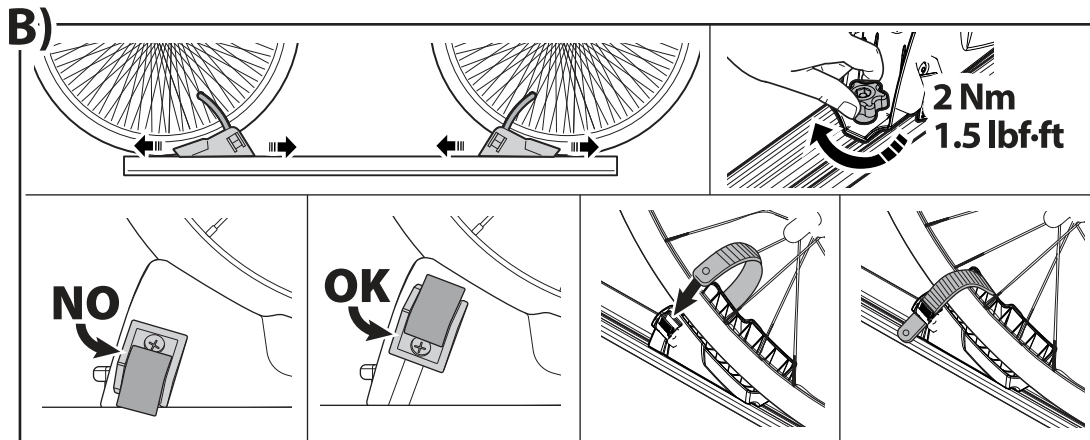

10 **x3**

N.	Q.
10	1