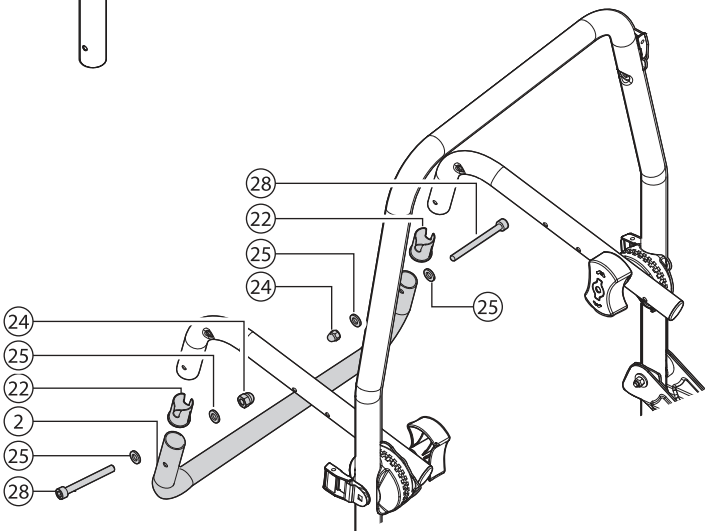

1

x2

x3

N.		Q.
1		1
2		1
22		2
24	M6	4
25	Ø6x12	6
28	M6x40	2
29	M6x35	2
30		2
31		2