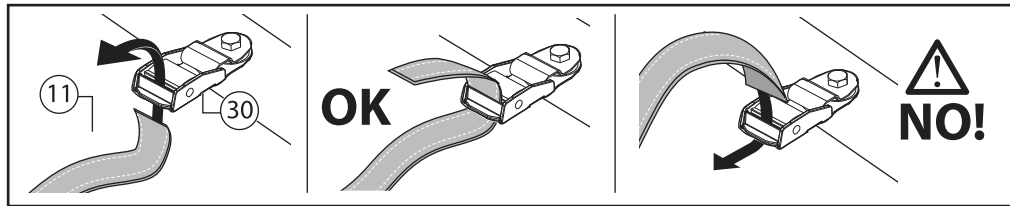

N.		Q.
11	 RED YELLOW GREEN	2 2 2
15		4

GROUP A

GROUP B

GROUP C