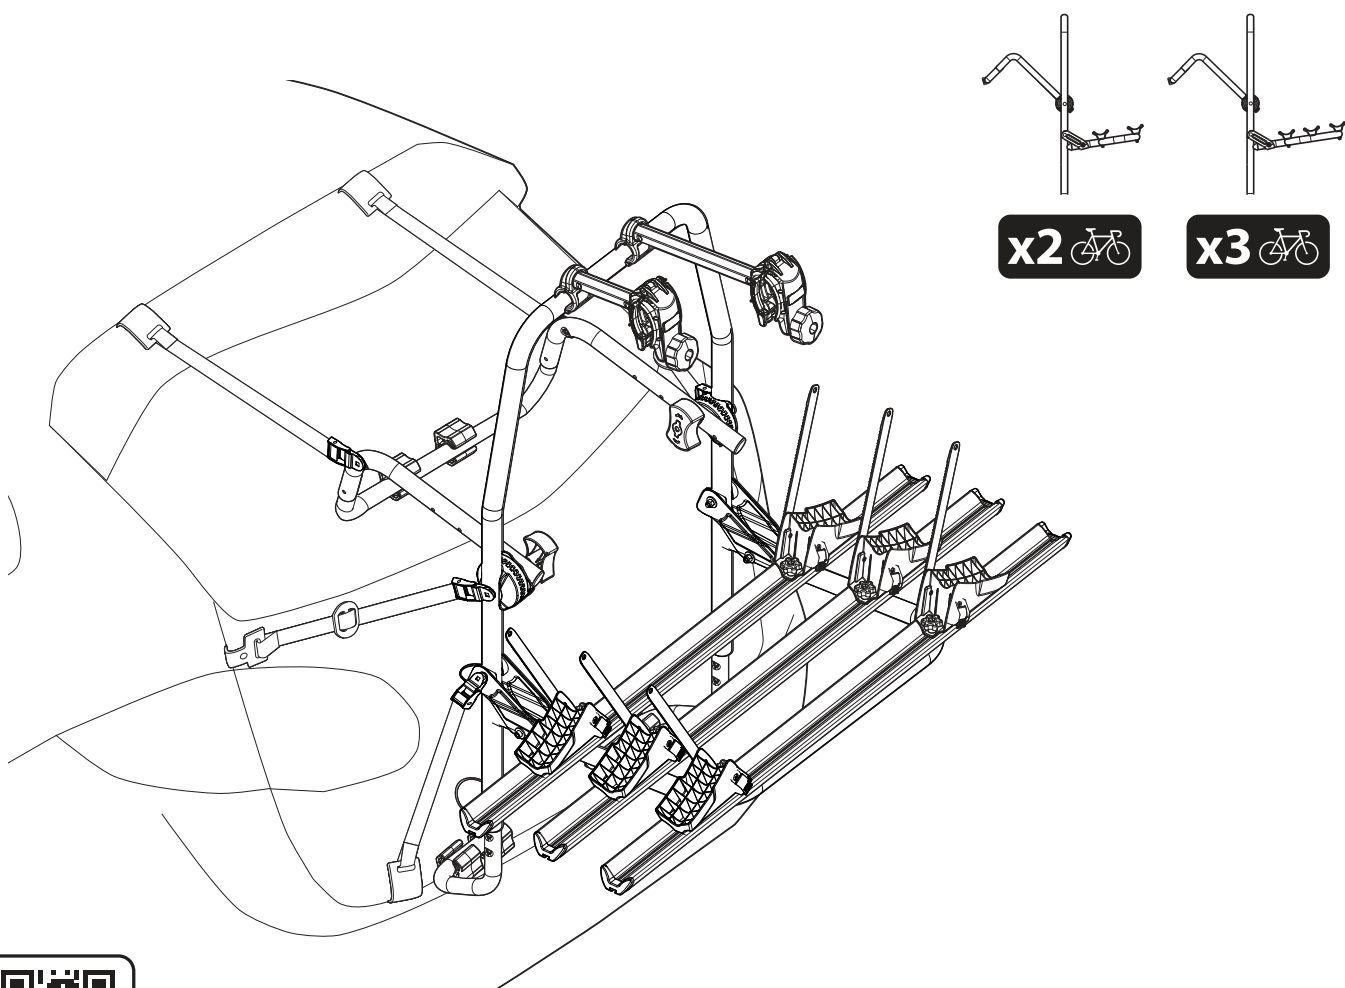

SK Návod na montáž

SL Navodila za pritrdjevanje

SV Monteringsanvisning

TK Uydurma talimat

ZH 裝修指導

AR تعليمات التجميل

Made in Italy

N.	(IT)Componenti (Inclusi) (EN)Components (Included) (FR)Composants (Comprises) (DE)Die Komponenten (im Lieferumfang enthalten) (ES)Componentes (Incluido)	STAND UP	STAND UP3
		x2 	x3 
		Q.	Q.
1		1	1
2		1	1
3	 DX	1	1
4	 SX	1	1
5		2	3
6	 DX	2	3
7	 SX	2	3
8		1	1
9		1	1
10		-	1
11	 <ul style="list-style-type: none">  RED  YELLOW  GREEN 	2	2
		2	2
		2	2
12	 6x37	2	2
13		4	6
14	 5mm / 0.2"	1	1
15		4	4
16		4	4
17		4	6
18	 2,5m / 8ft	1	1
19		6	6
20		1	1
21	 6x55	2	2
22		2	2
23	 M6	4	6
24	 M6	4	4
25	 Ø6x12	10	12
26	 M6x25	4	6
27	 M6x35	4	6
28	 M6x40	2	2
29	 M6x35	2	2
30		2	2
31		2	2