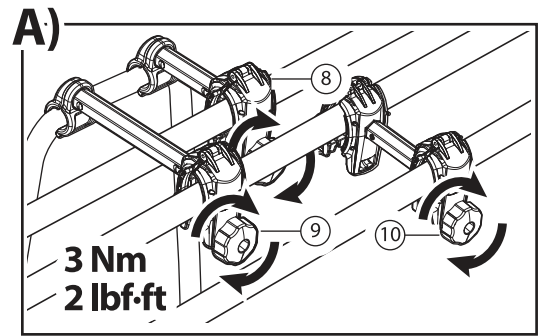

10 **x3**

N.	Q.
10	1