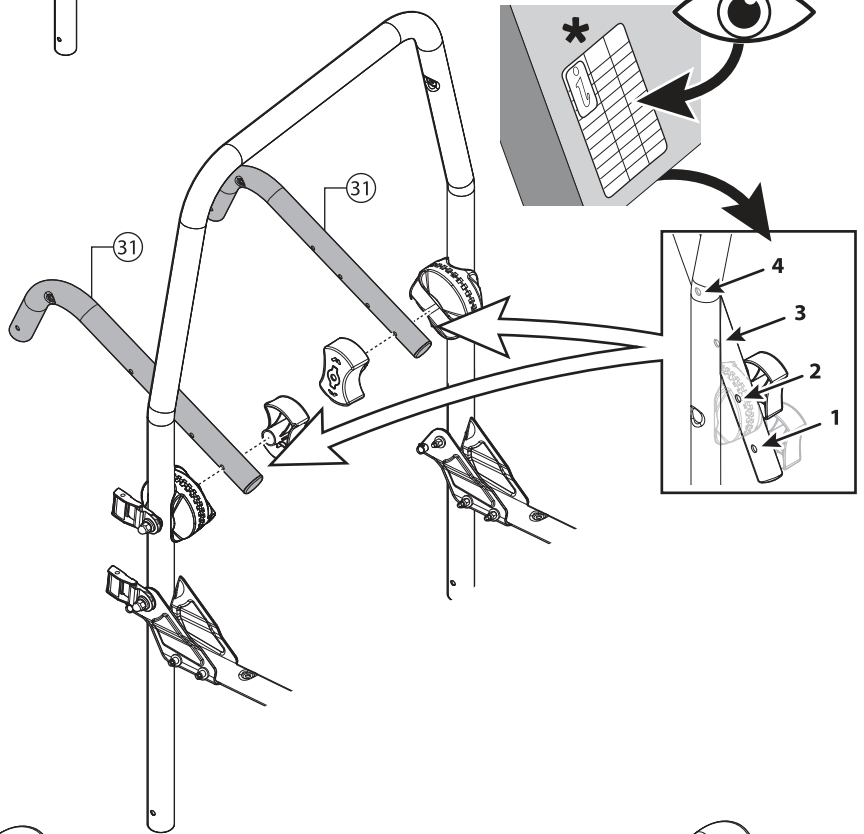

1

x2

x3

N.		Q.
1		1
2		1
22		2
24	M6	4
25	Ø6x12	6
28	M6x40	2
29	M6x35	2
30		2
31		2