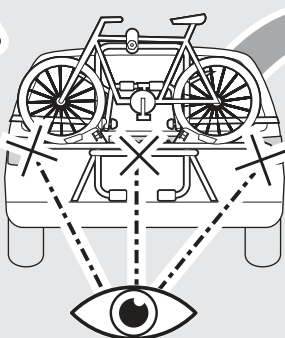

N.	Q.
10	1

11 **x2**  **x3** 

N.	Q.
18	1

12

x2 

x3 

OK

		+	Standard bike (x2)  MAX 15kg / 33lb	OR	E-bike (x1)  MAX 25kg / 55lb
Stand Up 2	12,2 kg / 27 lb		MAX 30 kg / 66lb		

		+	Standard bike (x3)  MAX 15kg / 33lb	OR	E-bike (x2)  MAX 22kg / 48.5lb
Stand Up 3	12,7 kg / 28 lb		MAX 45 kg / 99lb		

OPTIONAL

POMELLO ANTIFURTO

Art.000026400000

BRACCETTO DOPPIO

Art.000104100000

BRACCETTO DOPPIO