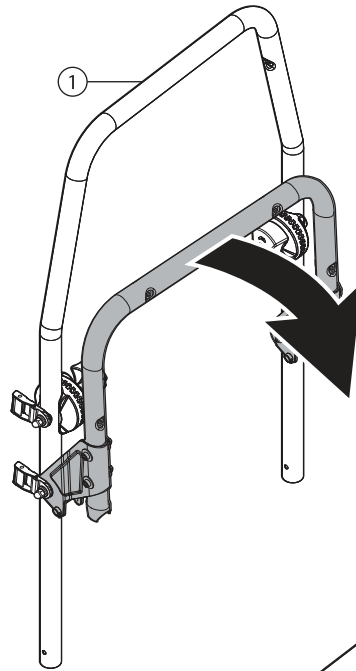

1

x2

x3

N.		Q.
1		1
2		1
22		2
24	M6	4
25	Ø6x12	6
28	M6x40	2
29	M6x35	2
30		2
31		2