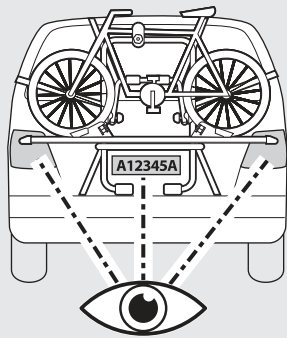

N.	Q.
10	1

11 **x2**  **x3** 

N.	Q.
18	1

12

x2 

x3 

OK

		+	Standard bike (x2)  MAX 15kg / 33lb	OR	E-bike (x1)  MAX 25kg / 55lb
Stand Up 2	12,2 kg / 27 lb		MAX 30 kg / 66lb		

		+	Standard bike (x3)  MAX 15kg / 33lb	OR	E-bike (x2)  MAX 22kg / 48.5lb
Stand Up 3	12,7 kg / 28 lb		MAX 45 kg / 99lb		

OPTIONAL

POMELLO ANTIFURTO

Art.000026400000

BRACCETTO DOPPIO

Art.000104100000

BRACCETTO DOPPIO

Art.000103900000

BRACCETTO LUNGO

Art.000104000000

MIN Ø30 mm / 1.2"
MAX Ø50 mm / 2"

MIN 30x60 mm / 1.2"x2.4"
MAX 50x70 mm / 2"x2.7"

MIN 22"
MAX 29"

MAX 75mm / 3"

MAX 1210mm / 47.6"