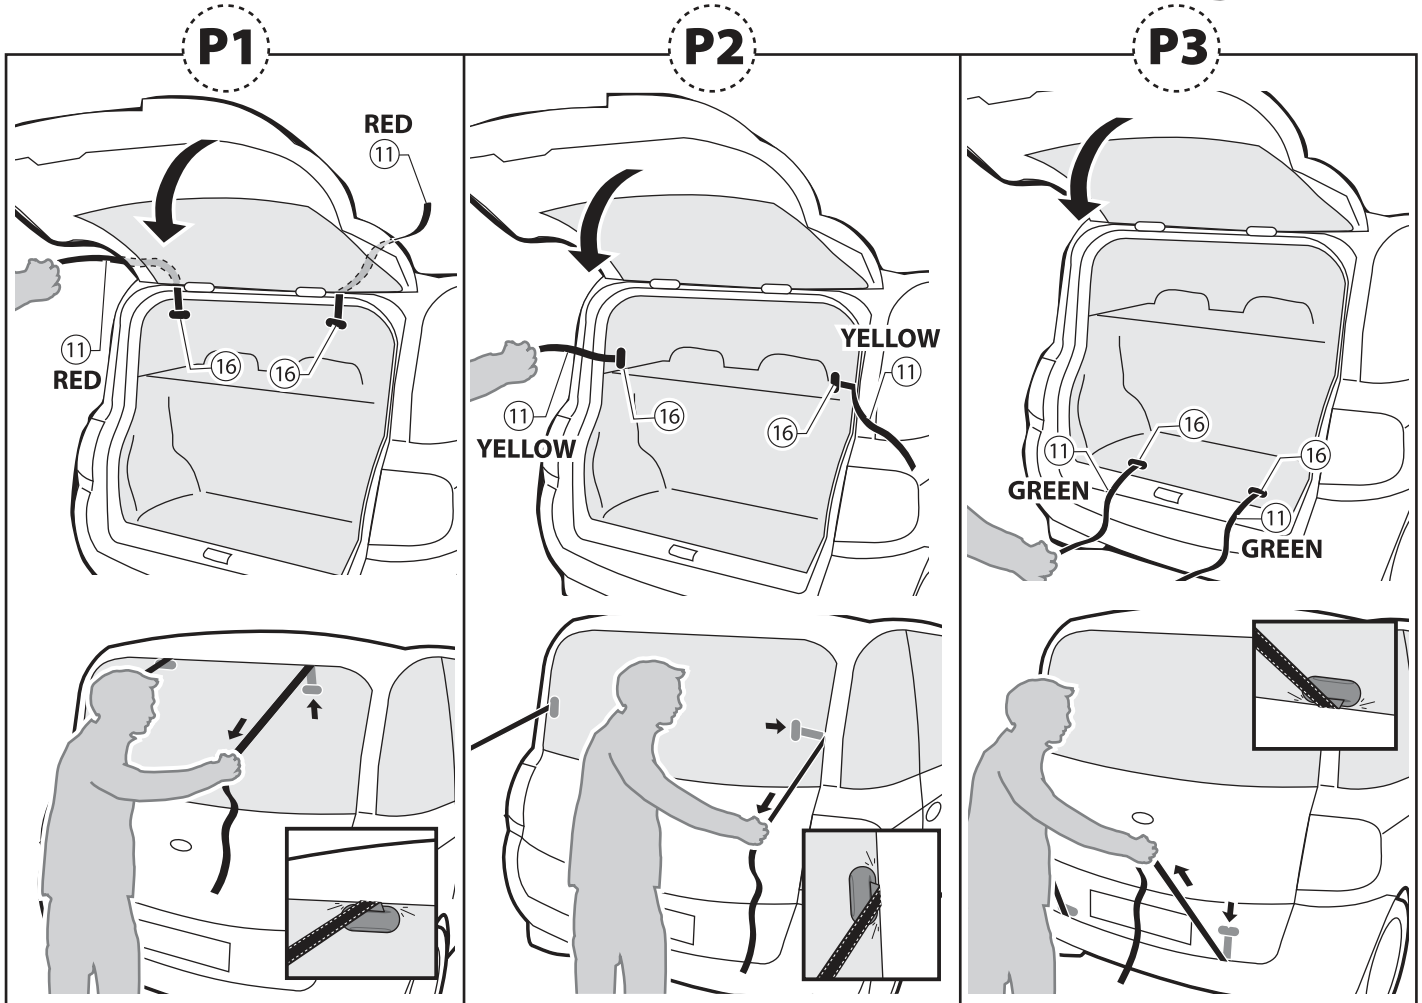

N.		Q.
11	RED	0/2
	YELLOW	0/2
	GREEN	0/2
16	*	2/4