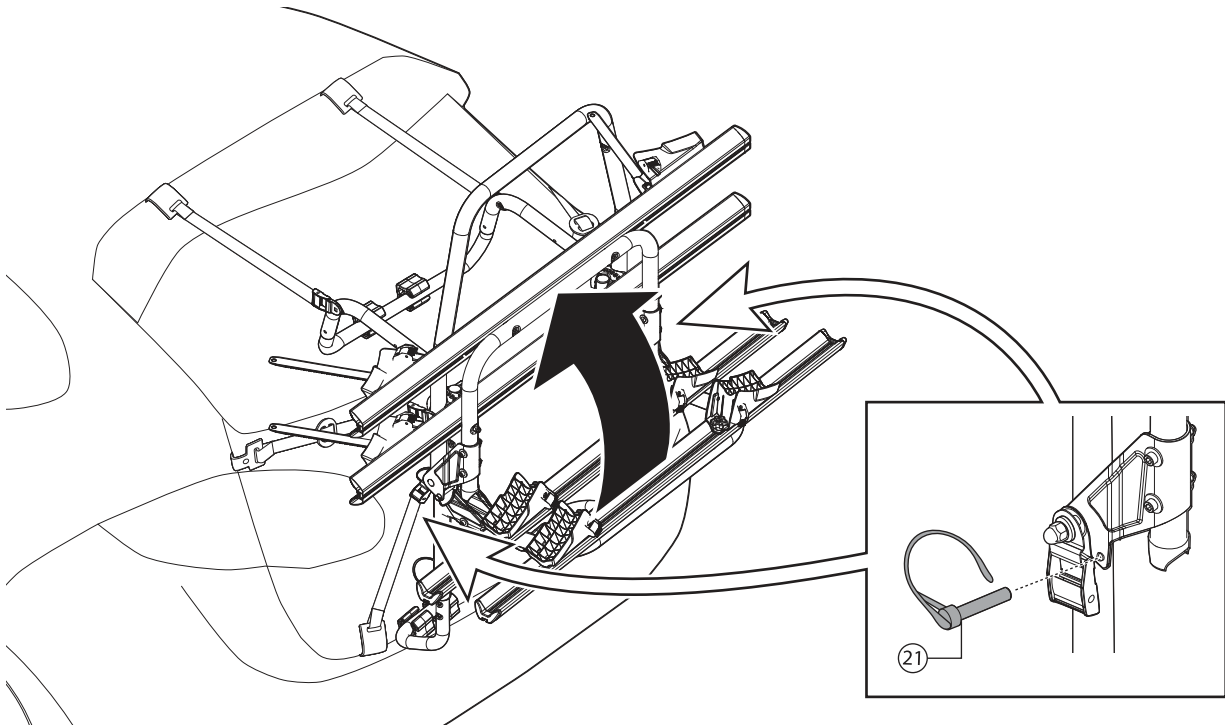

12

x2

x3

OK

		+	Standard bike (x2) MAX 15kg / 33lb	OR	E-bike (x1) MAX 25kg / 55lb
Stand Up 2	12,2 kg / 27 lb		MAX 30 kg / 66lb		

		+	Standard bike (x3) MAX 15kg / 33lb	OR	E-bike (x2) MAX 22kg / 48.5lb
Stand Up 3	12,7 kg / 28 lb		MAX 45 kg / 99lb