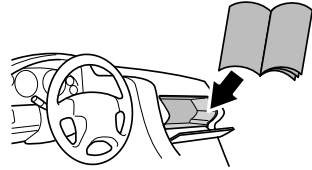

ZH 頂置行李架
JA ルーフマウント型ロードキャリア
KO 루프 장착 화물 캐리어
TH โครงยึดของบรรทุกแบบติดตั้งบนหลังคา

CITY CRASH
 Complies with ISO norm

ISO 11154-E

i

369

2.7 kg

**i****BMW**

5-serie, 4-dr Sedan, 88-95
5-serie, 5-dr Touring, 91-96
7-serie, 4-dr Sedan, 94-01