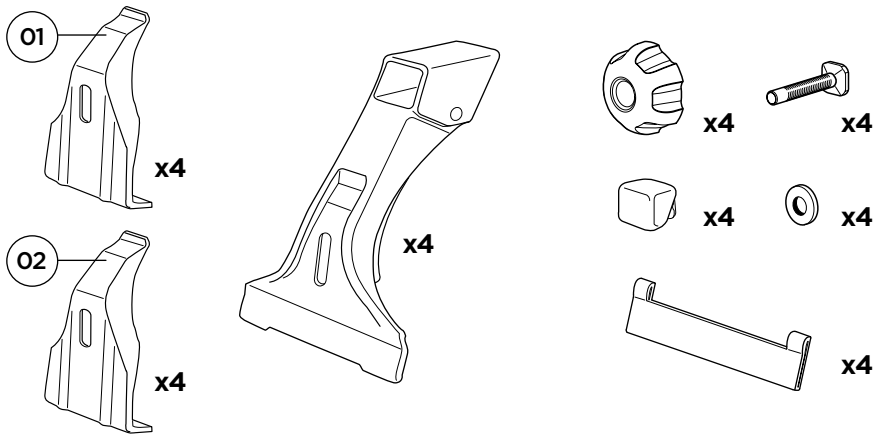

EN Roof mounted load carrier
DE Lastenträger zur Dachmontage
FR Barre de toit
NL Dakdrager
IT Barra portatutto da installare sul tetto
ES Portaequipajes de techo
PT Barra para montagem no tejadilho
SV Takmonterad lasthållare
DK Tagmonteret lastholder
NO Takmontert lasteholder
FI Katolle asennettava teline
ET Katusele paigaldatav katuseraam
LV Uz jumta uzstādāms kravas turētājs
LT Ant stogo tvirtinamas krovinių laikiklis
PL Uchwyt na bagażnik bazowy montowany na dachu
RU Багажник на крышу
UK Багажник для даху
BG Багажник, монтиран върху покрива
CS Nosič pro montáž na střechu
SK Strešný nosič
SL Nosilec za strešni prtljajnik

HR/BIH Krovni nosač tereta
RO Suport încărcătură montat pe acoperiș
HU Tetőre szerelhető csomagszállító
EL Σχάρα οροφής για μεταφορά φορτίου
TR Araç üstüne bağlanan yük taşıyıcı

HE מנשא מטען לגג הרכב
AR حامل نقل مثبت على السقف

ZH 頂置行李架
JA ルーフマウント型ロードキャリア
KO 루프 장착 화물 캐리어
TH โครงยึดของบรรทุกแบบติดตั้งบนหลังคา

CITY CRASH
Complies with ISO norm

ISO 11154-E