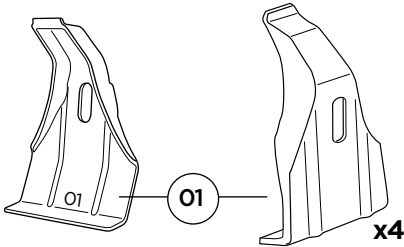

ZH 頂置行李架
JA ルーフマウント型ロードキャリア
KO 루프 장착 화물 캐리어
TH โครงยึดของบรรทุกแบบติดตั้งบนหลังคา

CITY CRASH
 Complies with ISO norm

ISO 11154-E

i

369

2.7 kg

**i****BMW**

5-serie, 4-dr Sedan, 88-95
5-serie, 5-dr Touring, 91-96
7-serie, 4-dr Sedan, 94-01