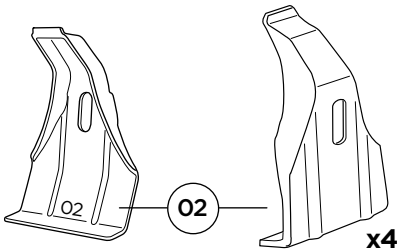

TOYOTA

Carina E, 4-dr Sedan, 92-97
Carina E, 5-dr Hatchback, 92-97
Carina E, 5-dr Estate, 93-97
Corolla Compact, 3-dr Hatchback, 93-97
Corolla Compact, 5-dr Hatchback, 93-97, 98-01
Corolla, 5-dr Estate, 93-97, 98-99
Corolla, 4-dr Sedan, 93-97, 98-99, 00-01
Paseo, 2-dr Coupé, 96-

NISSAN

Bluebird, 85-
Laurel (C32)
Sunny (B11) (N13), 86-90
Stanza (U11), 85-89

SEAT

Ibiza, 3-dr Hatchback, 91-92
Ibiza, 5-dr Hatchback, 91-92