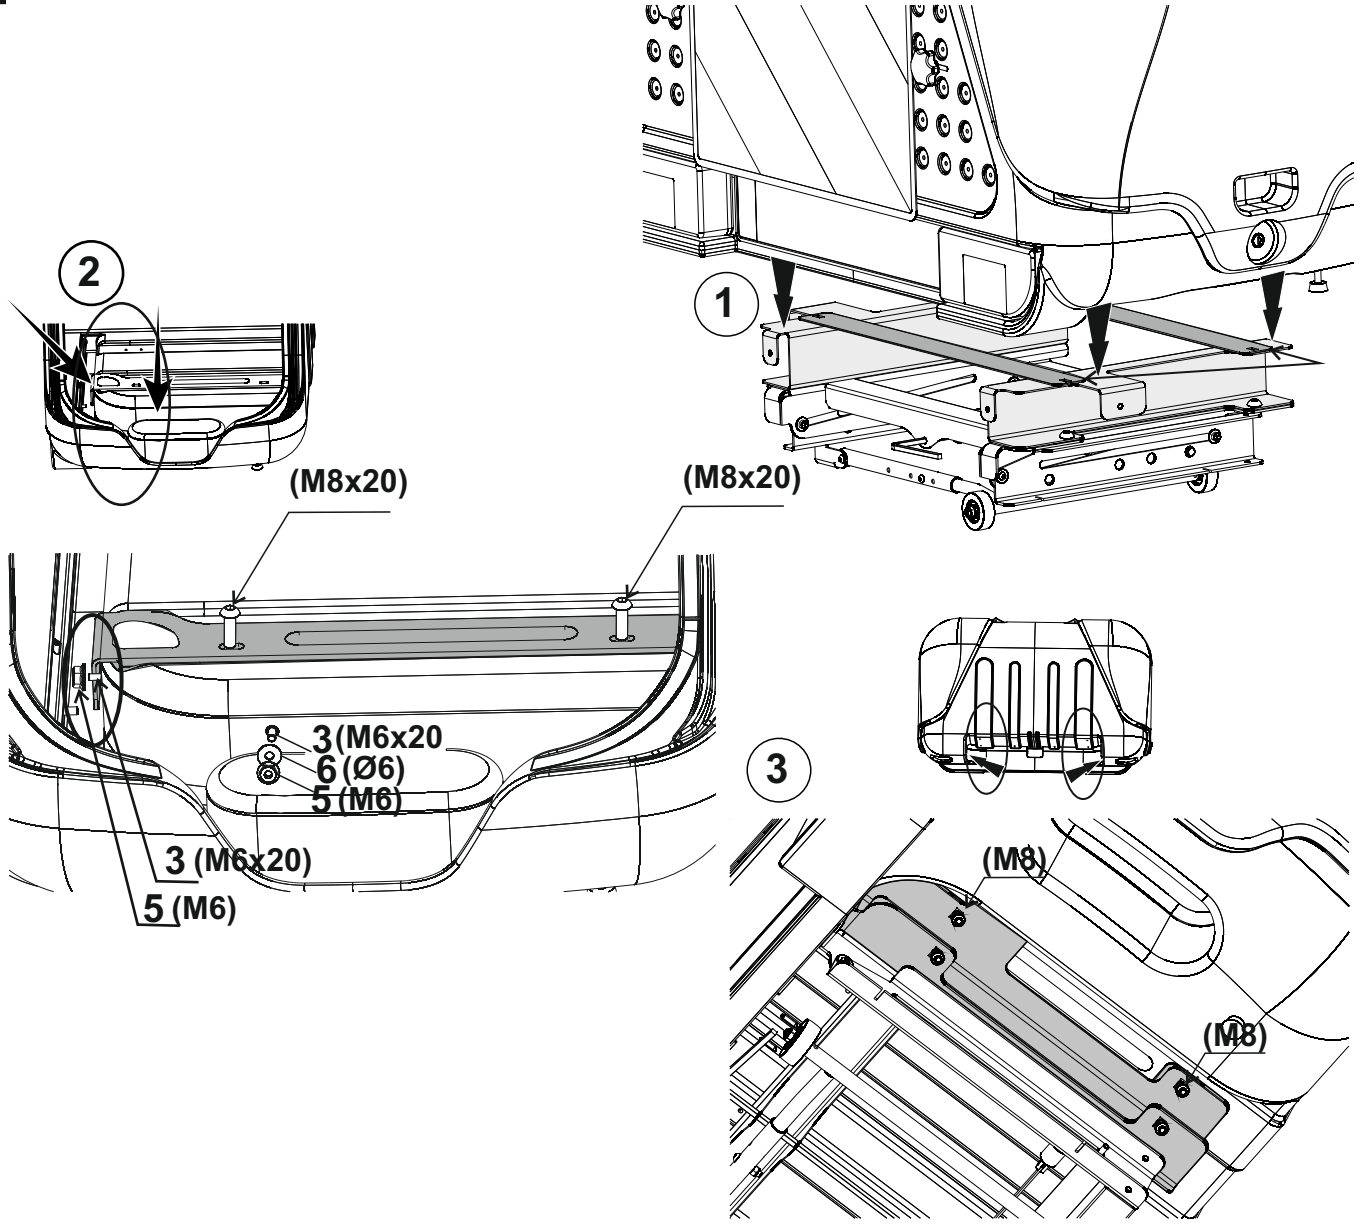

1

1. x2 TBB000030 7. x2 TBB000031

2. 8x 8x20 DIN 7380

3. 4x 6x20 DIN 7380 5. 4x M6 DIN 6923

4. 8x M8 DIN 985 6. 4x Ø6 DIN 9021

2

(M8x20) (M8x20) TBB000030

(M8x20) (M8) (M8x20) (M8x20) TBB000030

(M8) (M8) (M8) (M8) (M8) B B

3

i → 1

2 ø 6 mm

- ES** Kit de elevación. TBB0019
- GB** Hoisting kit. TBB0019
- FR** Utiliser le kit d'élévation. TBB0019
- DE** Krafthebel. TBB0019
- IT** Sollevatore. TBB0019
- PT** Kit de elevação. TBB0019
- NL** Hefkit. TBB0019

TowBox[®]-v3

7

2x  M6x20 DIN 7380
 2x  Ø6 DIN 9021

8

2x  M6 DIN 6923

4x  M8x20 DIN 7380

2x  Ø6 DIN 9021

2x  M6x20 DIN 7380