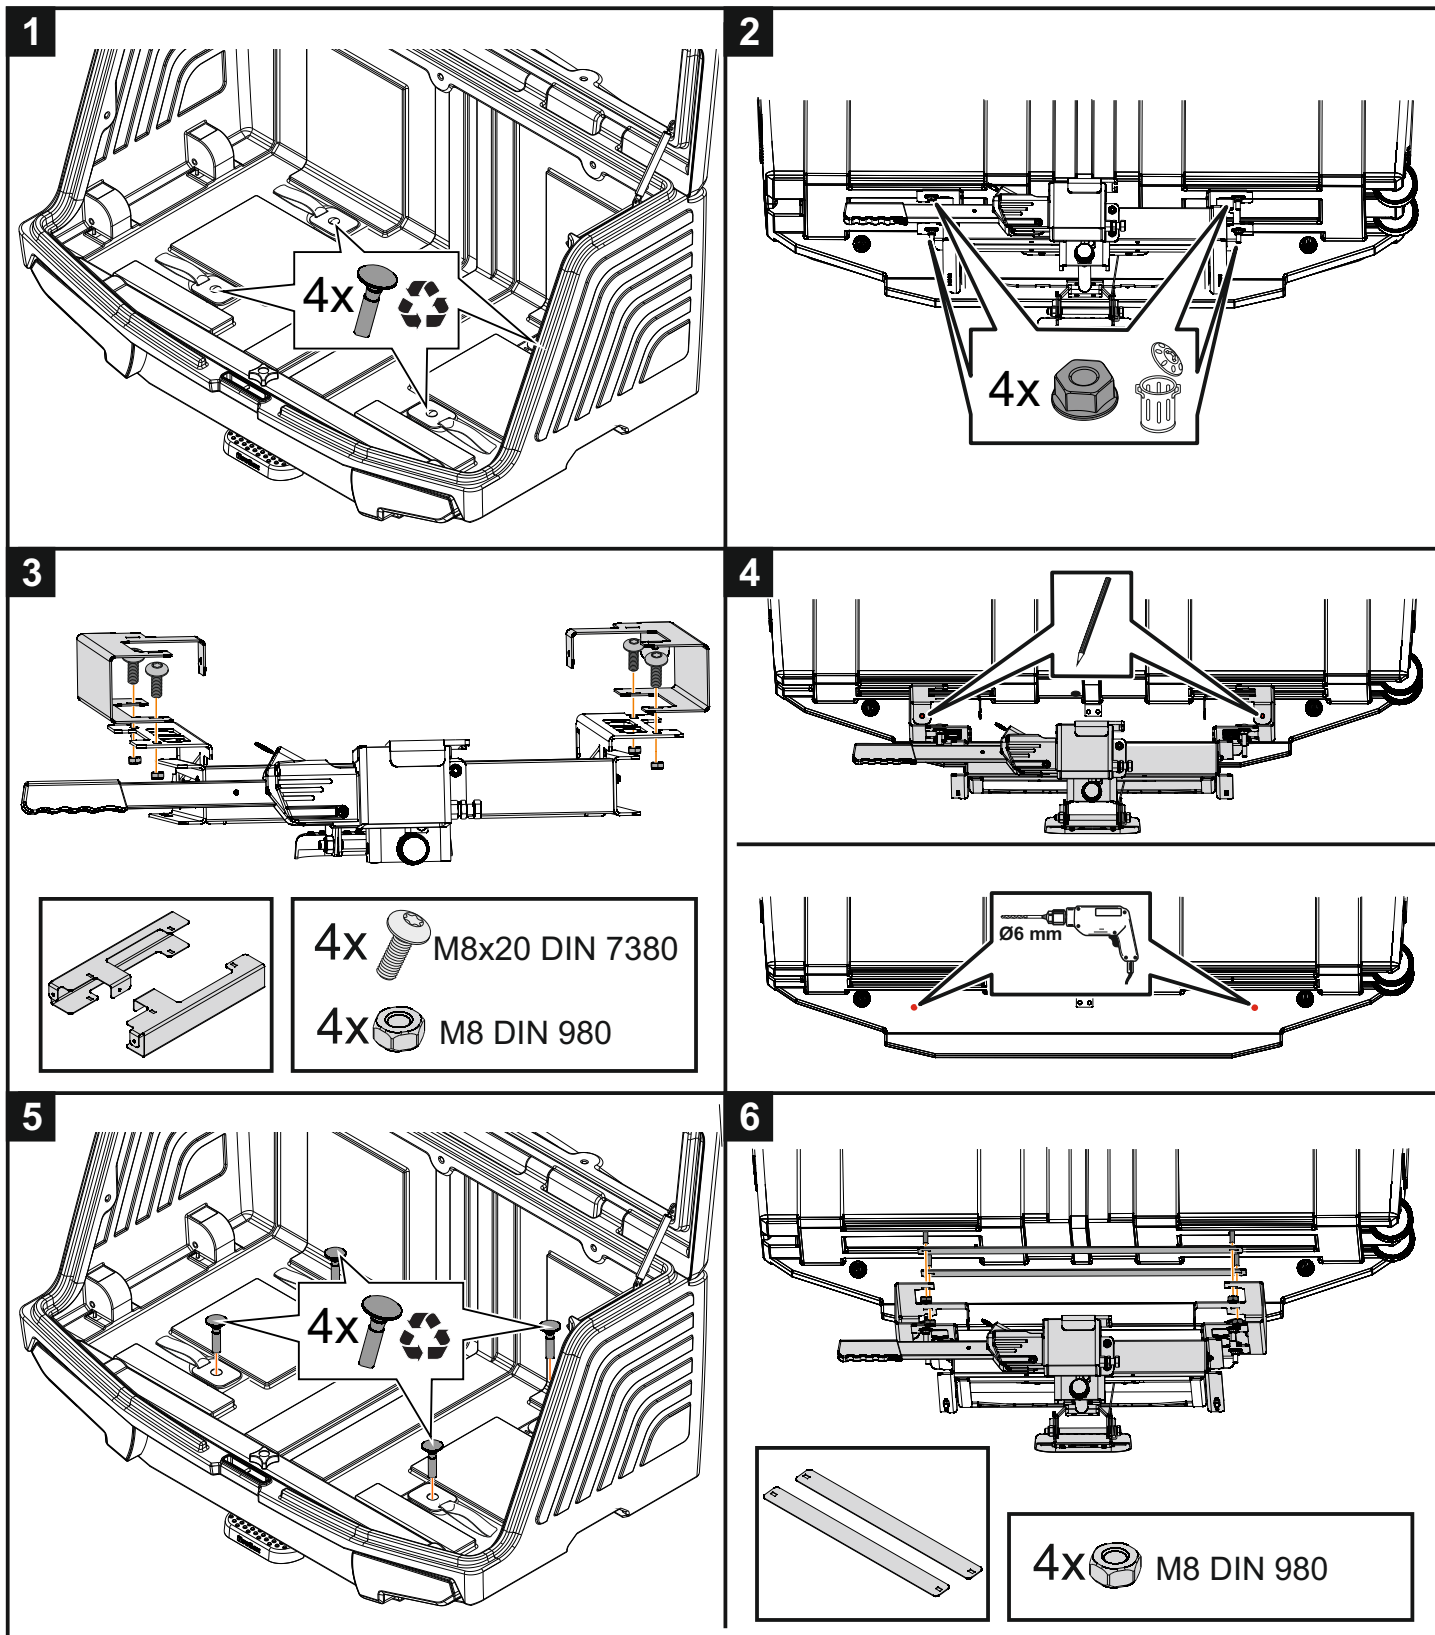

1

1. x2 TBB000030 7. x2 TBB000031

2. 8x 8x20 DIN 7380

3. 4x 6x20 DIN 7380 5. 4x M6 DIN 6923

4. 8x M8 DIN 985 6. 4x Ø6 DIN 9021

2

(M8x20) (M8x20) TBB000030

(M8x20) (M8) (M8x20) (M8x20) TBB000030

(M8) (M8) (M8) (M8) (M8) B B

3

i → 1

2 ø 6 mm

- ES** Kit de elevación. TBB0019
- GB** Hoisting kit. TBB0019
- FR** Utiliser le kit d'élévation. TBB0019
- DE** Krafthebel. TBB0019
- IT** Sollevatore. TBB0019
- PT** Kit de elevação. TBB0019
- NL** Hefkit. TBB0019

TowBox[®]-v3

7

2x  M6x20 DIN 7380
 2x  Ø6 DIN 9021

8

2x  M6 DIN 6923

4x  M8x20 DIN 7380

2x  Ø6 DIN 9021

2x  M6x20 DIN 7380